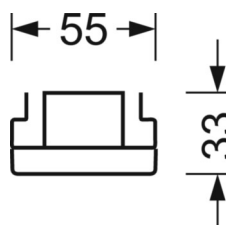

## Оптика

Оснастка	LED, цветопередача/оттенок света CRI ≥ 80 / 3000K
Допуск для координаты цветности (MacAdam)	3SDCM
Фотобиологическая безопасность (светильник)	RG1
Номинальный световой поток	4086lm
Срок службы LED	50000h L80/B10 (Tq 45°C)
светоотдача светильников	159lm/W
Угол излучения	95° (C0) / 95° (C90)
UGR поп./вдоль	18.6 / 19.0

## DEEP-LINK

<https://www.regiolum.de/ru/article/19415004080>

Ссылка	LED 4000lm 830
ηLB	100 %
Φ ↓/↑	98 % / 2 %
UGR поп./вдоль дисплей	18.6 / 19.0
	65° < 3000cd/m²

**Механика**

цвет корпуса	белый стандартный для электротехники RAL 9016
--------------	---

размеры (LxWxH/DxH)	1531mm x 55mm x 33mm
---------------------	----------------------

вес (нетто)	2kg
-------------	-----

Вид монтажа	сборка трековых систем, световая структура
-------------	--

**размеры**

L	1531 mm	Длина
В	55 mm	Ширина
н	33 mm	Высота