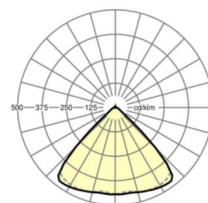

параметры

номер заказа	19415004080
код EAN	4020863402403
номер таможенного тарифа	94051190
Знак прохождения контроля	IP 20, класс защиты I, для рабочих мест за дисплеем 65° < 3000, ENEC10 VDE, F, HACCP DIN10500/Food/IFS-пригодность для применения/BRC, Indoor, CE
Степень ударопрочности IK	IK03 (-20°C bis 45°C)
Температура окружающей среды	ta -20°C в 45°C
Гарантийный срок	5 лет
Государственные программы поддержки	BEG - государственные субсидии для энергосберегающих зданий (действительна только для Германии)

электротехника

Балласт	Электронный драйвер (1 штука)
Мощность системы	26W
сетевое напряжение	230V/50Hz
класс энергосбережения/Источник света	E

Оптика

Оснастка	LED, цветопередача/оттенок света CRI ≥ 80 / 3000K
Допуск для координаты цветности (MacAdam)	3SDCM
Фотобиологическая безопасность (светильник)	RG1
Номинальный световой поток	4086lm
Срок службы LED	50000h L80/B10 (Tq 45°C)
светоотдача светильников	159lm/W
Угол излучения	95° (C0) / 95° (C90)
UGR поп./вдоль	18.6 / 19.0

DEEP-LINK

<https://www.regiolum.de/ru/article/19415004080>